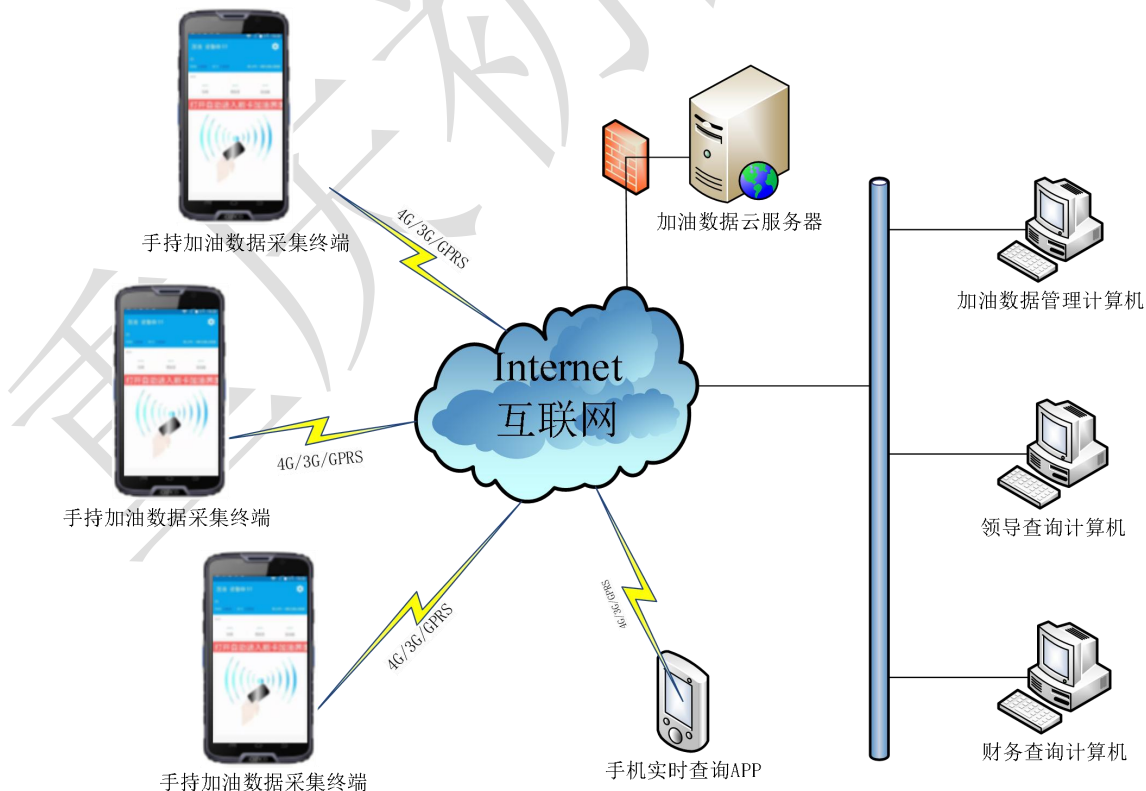

初阳云服务工程车 油耗管理机

重庆初阳科技有限公司

目录

一、公司简介	3
二、初阳加油管理系统	4
1.单套设备清单	4
2.系统组成	4
三、加油数据采集智能终端	5
1 加油数据采集智能终端操作流程	5
2 加油数据采集智能终端登录	5
3 车辆加油	7
四、油耗管理系统电脑端管理系统	12
1.加油记录查询	12
2 按车号统计加油量	13
2 按车队统计加油量	13
3 按车号统计月报表	15
4 按操作员统计加油量	15
5 按设备号统计加油量	16
五、油耗管理系统手机实时查询 APP(苹果、安卓手机都有 APP 查询系统)	18
1. 手机登录界面	18
2 手机实时查询界面加油量	19
3.手机按车号统计	21
4.手机按操作员统计	22
六、与挖运宝 APP 联动	23
1. 手机登录界面（每个运输车司机用自己手机号注册挖运宝 APP）	23
2.用户绑定界面（用户选择绑定运输车或者挖土机）	24
3.运输车司机可查看车辆加油记录	25
六、证书专利	26
1.营业执照	26
2.高新技术企业认证证书	27
3 高新技术产品	28
4 专利证书	29
5. 初阳（ETC）车辆自动计数软件著作权	30
7.挖机计数系统软件著作权	32
8. 初阳车辆计数云服务查询软件著作权（手机 APP 支持安卓和苹果手机）	33
七、部分客户目录	34
重庆初阳科技有限公司	35
联系人：张合	35
电话、微信：189-9626-8688	35

一、公司简介

初阳科技位于重庆渝北区，是一家专业从事物联网、工业互联网、云服务、人工智能、大数据的高新技术企业。专注于工矿企业车辆的数字化，网络化，智能化计数管理，为企业节省工程管理人员，提高工作效率，增加企业利润。

公司自主研发 ETC 车辆自动计数机器人、挖机装车自动计数设备、车辆自动计数手持终端、加油管理系统、矿山土石方工程车辆图片智能识别平台、挖运宝 APP、智慧挖运大数据平台，并获得了多项专利技术和软件著作权，在 2018 年获得国家“高新技术企业（证书：GR201851100312）”称号，在行业处于领先地位。

初阳科技始终坚持专业化的经营方向，为您的企业提供便捷、准确、可靠的车辆计数设备。

二、初阳加油管理系统

1.单套设备清单

序号	名称	规格	单位	数量	备注
1	加油数据采集智能终端	RSMC90	个	1	工业智能手持设备，6800 元/个
2	车辆电子标签	6C	张	n	按用户要求配置，10 元/张
11	初阳加油管理 PC 端系统(AI 人工智能分析版)	RSIS90	套	1	
12	初阳加油管理手机 APP (安卓和 IOS)	RSMS90	套	1	

整机质保壹年，一年保修包换，终身售后服务。专利技术，值得信耐！

2.系统组成

三、加油数据采集智能终端

1 加油数据采集智能终端操作流程

2 加油数据采集智能终端登录

点击智能手持机界面，如下图标

进入登录界面：

输入用户名密码，进入系统，如下：