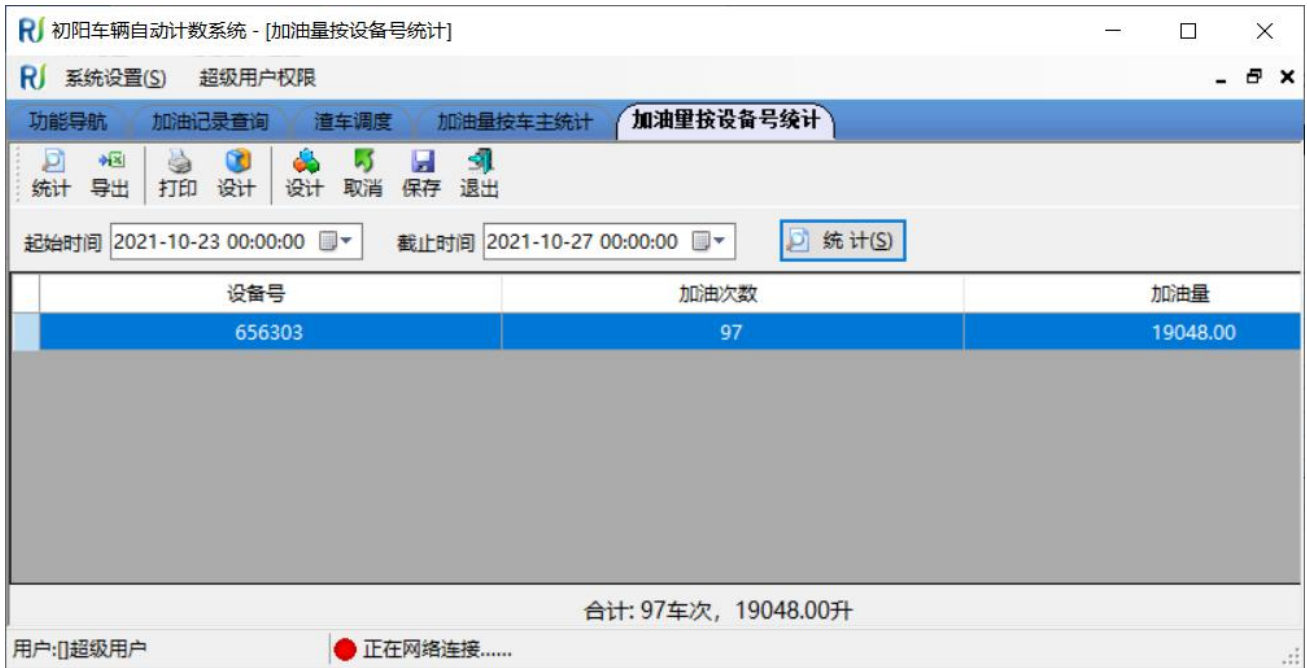

共计：19048升

用户:[0000]管理员 网络连接正常；接收车辆计数:0车、图片:0张；挖机计数:0车、图片:0张

可以点击导出按钮直接导出 EXCEL 表格。

4 按操作员统计加油量

点击按操作员统计，进入按操作员统计界面，选择时间段后，点击统计，系统自动统计出指定时间段内操作员的加油量，如下图：

可以点击打印直接打印或导出 EXCEL 表格，如下图：

5 按设备号统计加油量

点击按设备号统计，进入按设备号统计界面，选择时间段后，点击统计，系统自动统计出指定时间段内各个加油设备的加油量，如下图：

可以点击打印直接打印或导出 EXCEL 表格，如下图：

五、油耗管理系统手机实时查询 APP(苹果、安卓手机都有 APP 查询系统)

1. 手机登录界面

2 手机实时查询界面加油量

HD 4G 4G 17:21
设置

日期: 2021-10-23 00 : 00 : 00

截止: 2021-10-27 00 : 00 : 00

车号: 设备: