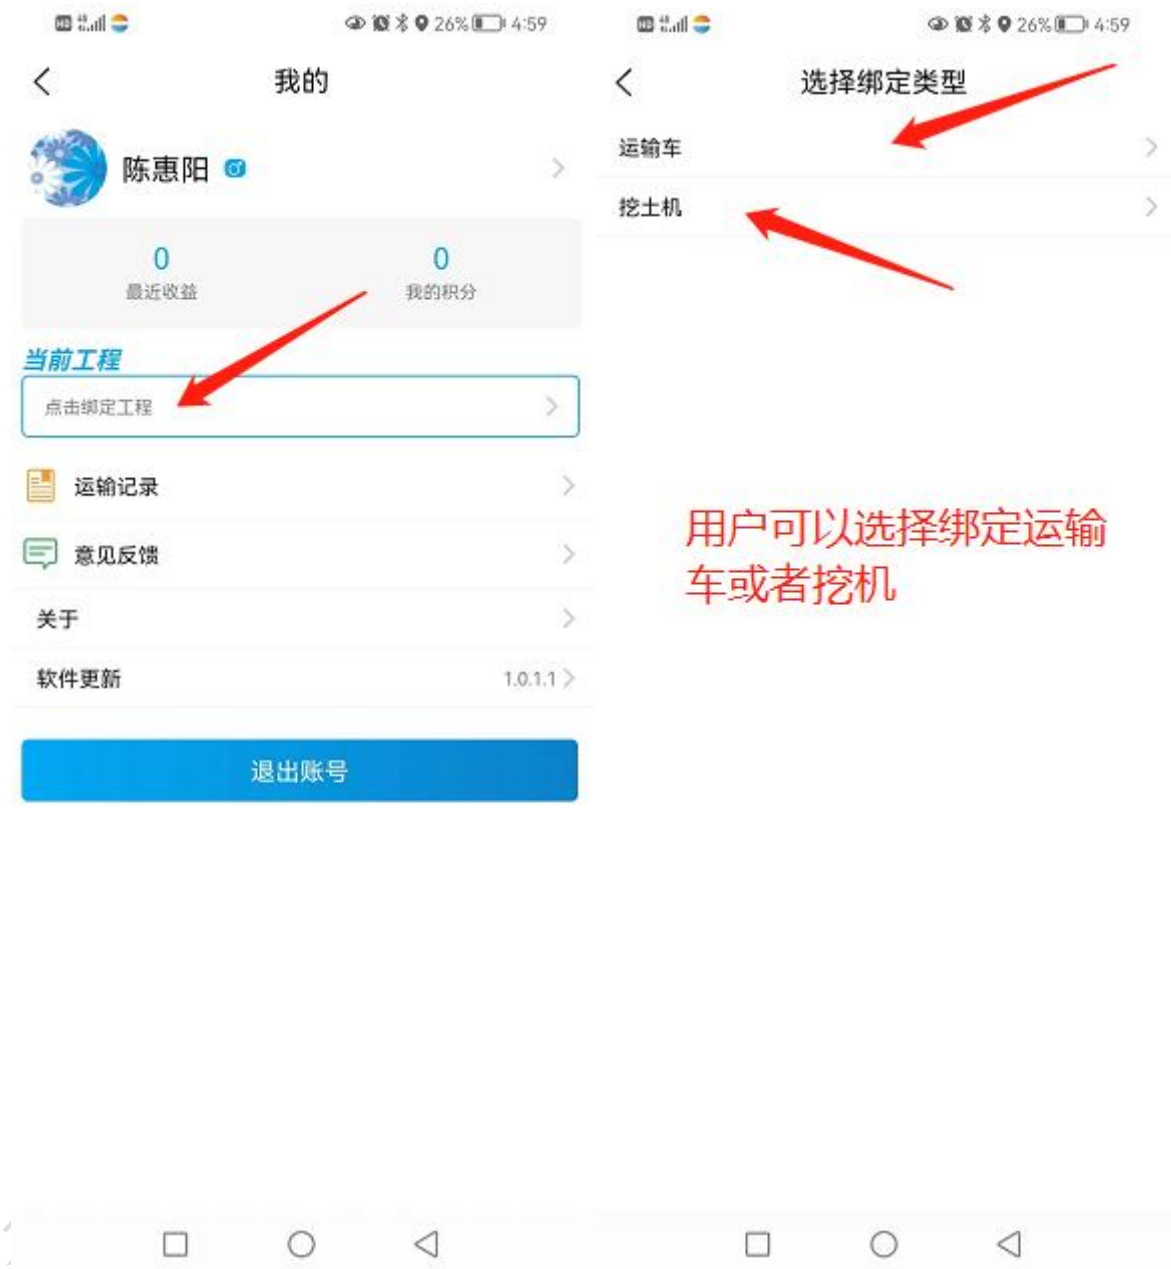

4.手机按操作员统计

操作员	加油次数	加油量
管理员	97.00	19,181.00

合计:97次 加油量:19181.00升

六、与挖运宝 APP 联动

1. 手机登录界面（每个运输车司机用自己手机号注册挖运宝 APP）

2.用户绑定界面（用户选择绑定运输车或者挖土机）

如果是运输车司机，则直接绑定运输车
如果是挖土机司机，则直接绑定挖土机

3.运输车司机可查看车辆加油记录