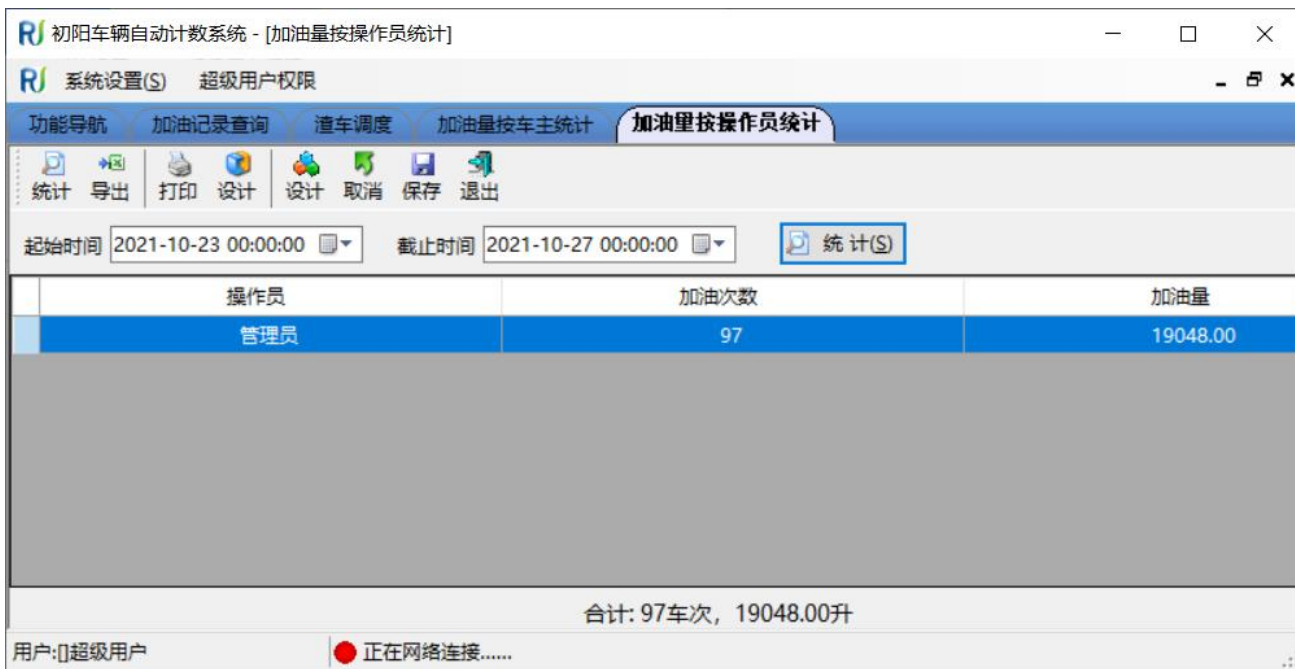

可以点击打印直接打印或导出 EXCEL 表格，如下图：