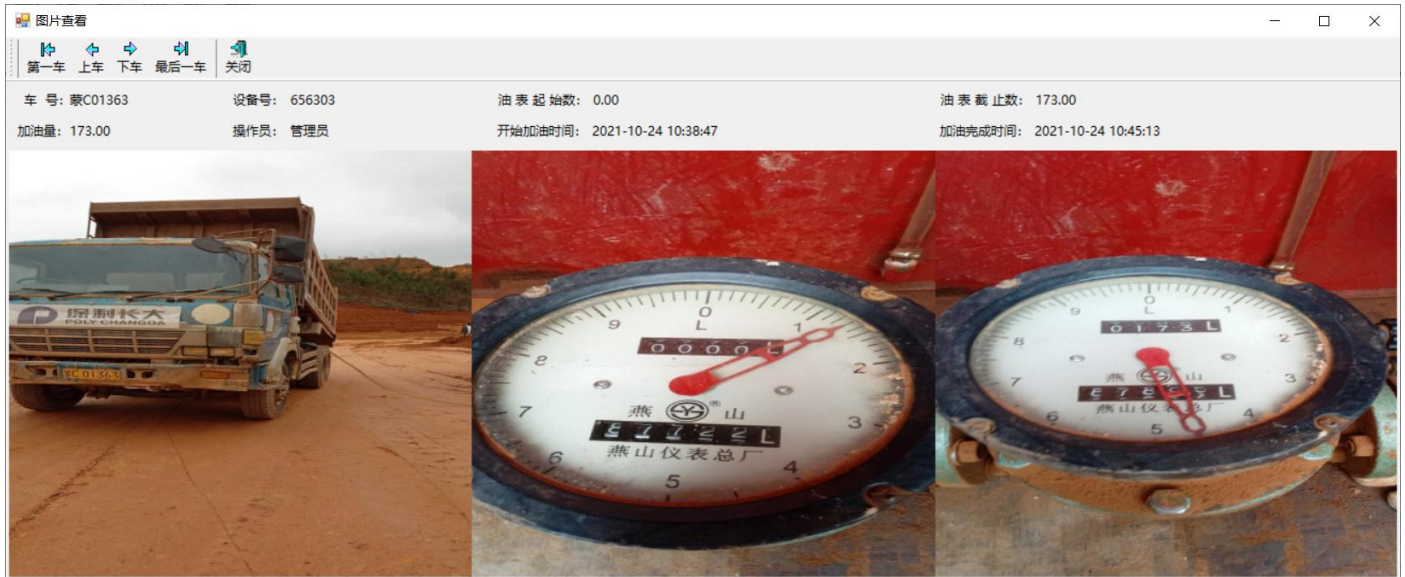

合计: 有效加油97车次, 19048.00升; 无效0车次, 0.00升

用户: (0000)管理员 网络连接正常: 接收车辆计数: 0车, 图片: 1张; 挖机计数: 0车, 图片: 0张 重庆初阳科技有限公司(Ver20210830-1) 2021年10月28日 星期四 11:53:11

四、油耗管理系统电脑端管理系统

1.加油记录查询

点击加油记录，可以按车号、车队、加油员，设备号查询加油记录。

双击加油记录可显示该加油车辆加油时的图片，加油表起始读数，如下图：