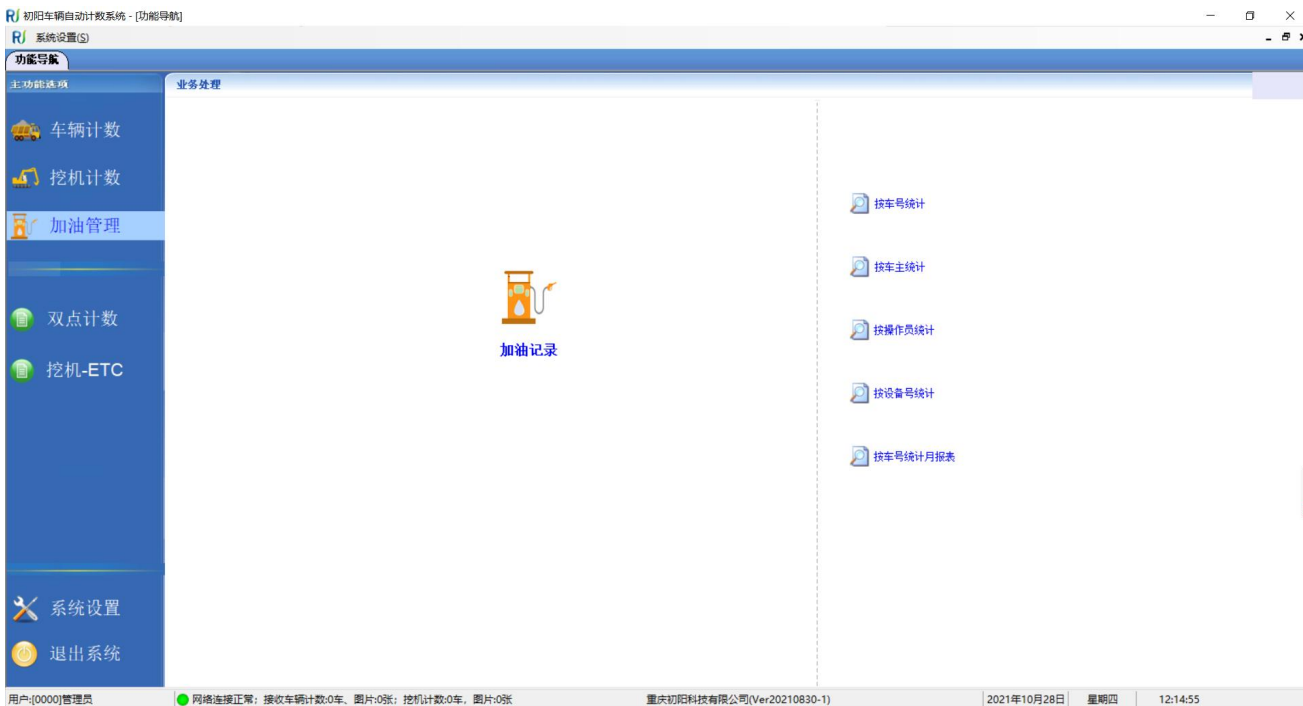

3 车辆加油

车辆使用车卡刷卡自动录入车号，进入加油界面 1 步，如下：

点击拍照按钮，对油表起始读数进行拍照，在油表指数里输入起始油表起始数。然后点击下一步，进入如下界面：

点击拍照

按钮给车辆拍照，存

到是那辆车加的油，拍照完成后，点击“下一步”，进入如下界面：

点击拍照按钮，拍下油表止度，录入油表止度数后，刷卡系统自动计数出加油量，自动保存车号，加油量，时间，起始读数，起始读数图片，车辆图片，加油完成油表读数，加油完成油表图片，并制动上次到用户电脑，以后查询统计，如下图：

合计: 有效加油97车次, 19048.00升; 无效0车次, 0.00升

用户: (0000)管理员 网络连接正常: 接收车辆计数: 0车, 图片: 1张; 挖机计数: 0车, 图片: 0张 重庆初阳科技有限公司(Ver20210830-1) 2021年10月28日 星期四 11:53:11

四、油耗管理系统电脑端管理系统

1.加油记录查询

点击加油记录，可以按车号、车队、加油员，设备号查询加油记录。

双击加油记录可显示该加油车辆加油时的图片，加油表起始读数，如下图：