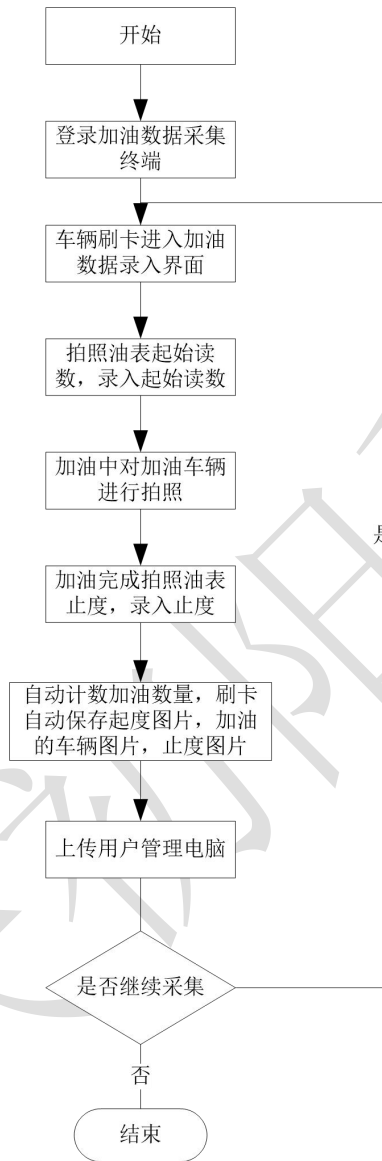

初阳云服务工程车 油耗管理机

重庆初阳科技有限公司

目录

一、公司简介	3
二、初阳加油管理系统	4
1.单套设备清单	4
2.系统组成	4
三、加油数据采集智能终端	5
1 加油数据采集智能终端操作流程	5
2 加油数据采集智能终端登录	5
3 车辆加油	7
四、油耗管理系统电脑端管理系统	12
1.加油记录查询	12
2 按车号统计加油量	13
2 按车队统计加油量	13
3 按车号统计月报表	15
4 按操作员统计加油量	15
5 按设备号统计加油量	16
五、油耗管理系统手机实时查询 APP(苹果、安卓手机都有 APP 查询系统)	18
1. 手机登录界面	18
2 手机实时查询界面加油量	19
3.手机按车号统计	21
4.手机按操作员统计	22
六、与挖运宝 APP 联动	23
1. 手机登录界面（每个运输车司机用自己手机号注册挖运宝 APP）	23
2.用户绑定界面（用户选择绑定运输车或者挖土机）	24
3.运输车司机可查看车辆加油记录	25
六、证书专利	26
1.营业执照	26
2.高新技术企业认证证书	27
3 高新技术产品	28
4 专利证书	29
5. 初阳（ETC）车辆自动计数软件著作权	30
7.挖机计数系统软件著作权	32
8. 初阳车辆计数云服务查询软件著作权（手机 APP 支持安卓和苹果手机）	33
七、部分客户目录	34
重庆初阳科技有限公司	35
联系人：张合	35
电话、微信：189-9626-8688	35

初阳科技始终坚持专业化的经营方向，为您的企业提供便捷、准确、可靠的车辆计数设备。

二、初阳加油管理系统

1.单套设备清单

序号	名称	规格	单位	数量	备注
1	加油数据采集智能终端	RSMC90	个	1	工业智能手持设备，6800 元/个
2	车辆电子标签	6C	张	n	按用户要求配置，10 元/张
11	初阳加油管理 PC 端系统(AI 人工智能分析版)	RSIS90	套	1	
12	初阳加油管理手机 APP (安卓和 IOS)	RSMS90	套	1	

整机质保壹年，一年保修包换，终身售后服务。专利技术，值得信耐！

2.系统组成

三、加油数据采集智能终端

1 加油数据采集智能终端操作流程

2 加油数据采集智能终端登录

点击智能手持机界面，如下图标

进入登录界面：

输入用户名密码，进入系统，如下：

3 车辆加油

车辆使用车卡刷卡自动录入车号，进入加油界面 1 步，如下：

点击拍照按钮，对油表起始读数进行拍照，在油表指数里输入起始油表起始数。然后点击下一步，进入如下界面：

点击拍照

按钮给车辆拍照，存

到是那辆车加的油，拍照完成后，点击“下一步”，进入如下界面：

点击拍照按钮，拍下油表止度，录入油表止度数后，刷卡系统自动计数出加油量，自动保存车号，加油量，时间，起始读数，起始读数图片，车辆图片，加油完成油表读数，加油完成油表图片，并制动上次到用户电脑，以后查询统计，如下图：