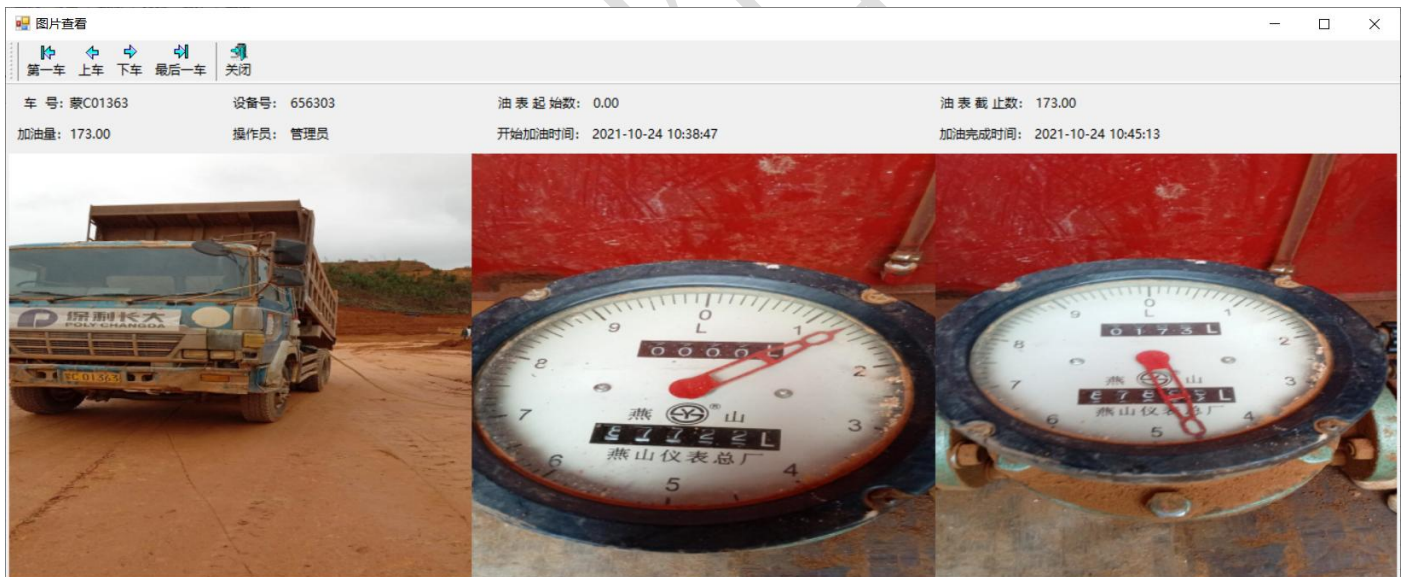

3 车辆加油

车辆使用车卡刷卡自动录入车号，进入加油界面 1 步，如下：

点击拍照按钮，对油表起始读数进行拍照，在油表指数里输入起始油表起始数。然后点击下一步，进入如下界面：

点击拍照

按钮给车辆拍照，存

到是那辆车加的油，拍照完成后，点击“下一步”，进入如下界面：

点击拍照按钮，拍下油表止度，录入油表止度数后，刷卡系统自动计数出加油量，自动保存车号，加油量，时间，起始读数，起始读数图片，车辆图片，加油完成油表读数，加油完成油表图片，并制动上次到用户电脑，以后查询统计，如下图：

合计: 有效加油97车次, 19048.00升; 无效0车次, 0.00升

用户: (0000)管理员 网络连接正常: 接收车辆计数: 0车, 图片: 1张; 挖机计数: 0车, 图片: 0张 重庆初阳科技有限公司(Ver20210830-1) 2021年10月28日 星期四 11:53:11

四、油耗管理系统电脑端管理系统

1.加油记录查询

点击加油记录，可以按车号、车队、加油员，设备号查询加油记录。

双击加油记录可显示该加油车辆加油时的图片，加油表起始读数，如下图：