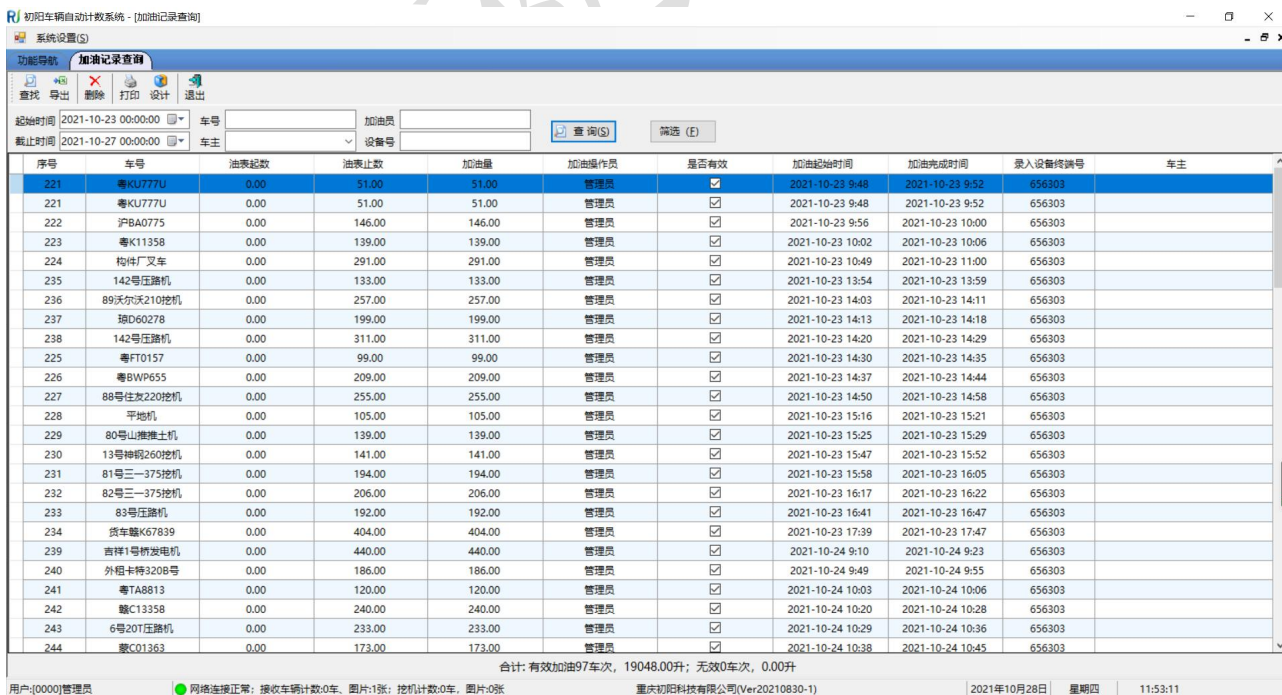

合计: 有效加油97车次, 19048.00升; 无效0车次, 0.00升

用户: (0000)管理员 网络连接正常: 接收车辆计数: 0车, 图片: 1张; 挖机计数: 0车, 图片: 0张 重庆初阳科技有限公司(Ver20210830-1) 2021年10月28日 星期四 11:53:11

四、油耗管理系统电脑端管理系统

1.加油记录查询

点击加油记录，可以按车号、车队、加油员，设备号查询加油记录。

双击加油记录可显示该加油车辆加油时的图片，加油表起始读数，如下图：